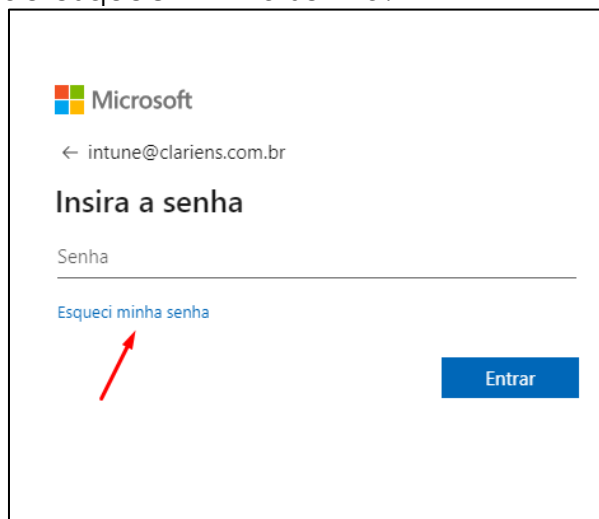

O objetivo desse documento é demonstrar o passo a passo para a recuperação da senha do e-mail.

Siga as etapas abaixo:

**Etapa 1:** No site [login.microsoftonline.com](https://login.microsoftonline.com), informe o seu e-mail e em seguida clique no botão avançar.

**Etapa 2:** Selecione a opção esqueci minha senha.

**Etapa 3:** Confirme os caracteres e clique no botão avançar.

Quem é você?

Para recuperar sua conta, comece inserindo seu email ou nome de usuário e os caracteres na imagem ou no áudio abaixo.