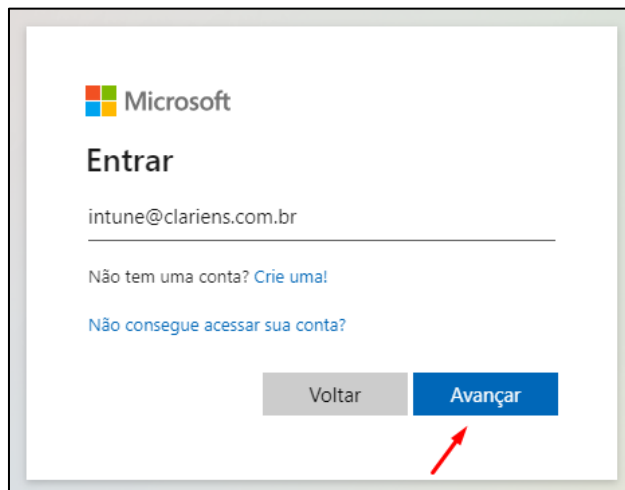

O objetivo desse documento é demonstrar o passo a passo para a recuperação da senha do e-mail.

Siga as etapas abaixo:

**Etapa 1:** No site [login.microsoftonline.com](https://login.microsoftonline.com), informe o seu e-mail e em seguida clique no botão avançar.

**Etapa 2:** Selecione a opção esqueci minha senha.

**Etapa 3:** Confirme os caracteres e clique no botão avançar.

Quem é você?

Para recuperar sua conta, comece inserindo seu email ou nome de usuário e os caracteres na imagem ou no áudio abaixo.